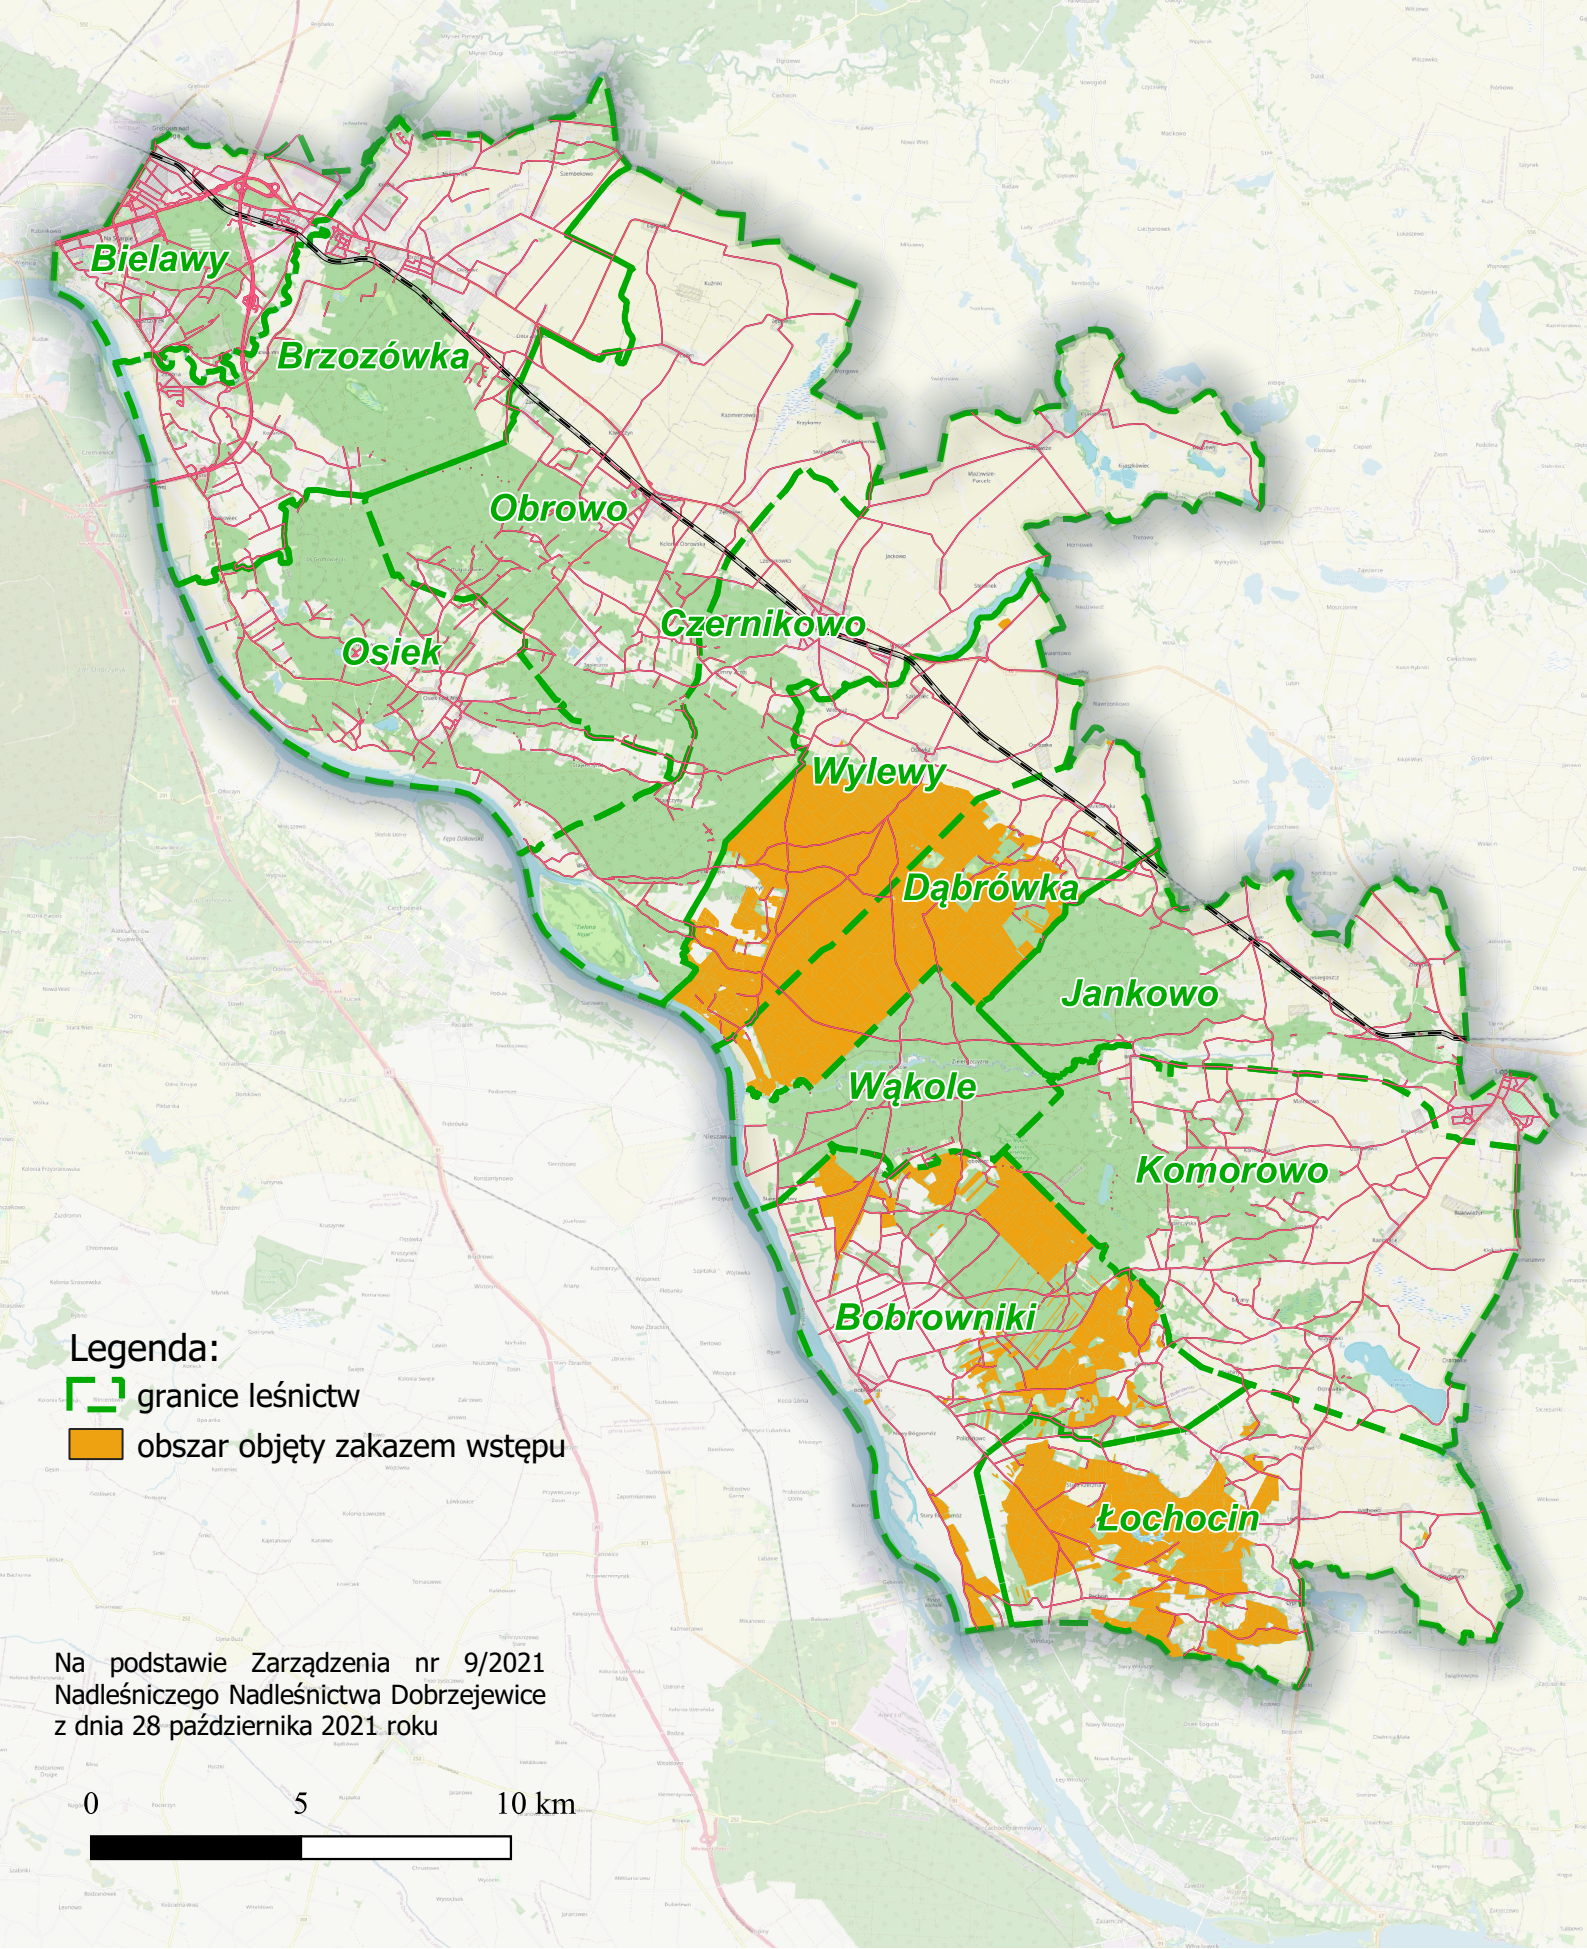

Mapa obszarów objętych okresowym zakazem wstępu do lasu Nadleśnictwo Dobrzejewice

Termin: do 31 grudnia 2021 roku

Legenda:

-  granice leśnictw
-  obszar objęty zakazem wstępu

Na podstawie Zarządzenia nr 9/2021
Nadleśniczego Nadleśnictwa Dobrzejewice
z dnia 28 października 2021 roku

0 5 10 km